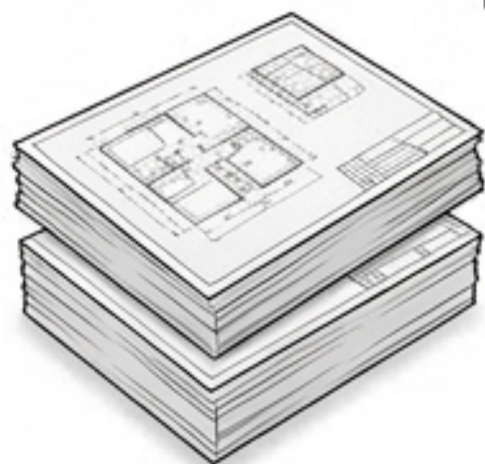

LAMINAÇÃO BOPP – Brilho

A4

- 1 a 12 → **R\$ 1,99**
- Acima de 12 → **R\$ 1,49**

A3

- 1 a 12 → **R\$ 2,99**
- Acima de 12 → **R\$ 2,20**

IMPRESSÃO GRANDE FORMATO

Sulfite 90g

Metro linear → **R\$ 35,00**